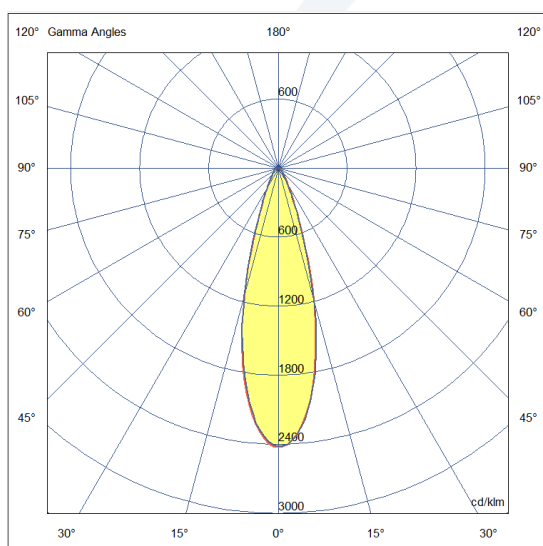

EVOLIGHT[®]
ILUMINAÇÃO

LINHA EMBUTIR

SPOT DECOR LUN | 102395-EBB27

DESCRIÇÃO:

- Spot decorativo de embutir;
- Corpo fabricado em alumínio extrudado;
- Lente em policarbonato;
- Facho orbital;
- Acabamento com pintura microtextura na cor branco.

FOTOMETRIA:

CARACTERÍSTICAS DE FUNCIONAMENTO:

CÓDIGO	102395-EBB27
FONTE DE LUZ	LED INTEGRADO
POTÊNCIA	3W
FLUXO LED	265lm
FLUXO LUMINÁRIA*	240lm
TEMP DE COR	2700K
TENSÃO	100-240V
VIDA ÚTIL (HORAS)	15.000 (55°C)
IRC	>80
CONSISTÊNCIA DE COR	3SDCM
FATOR DE POTÊNCIA	>0.5
ÂNGULO DE ABERTURA	24º
GRAU DE PROTEÇÃO	IP20

*Fluxo considerando as perdas óticas.

GARANTIA: 1 ano.

APLICAÇÃO: Área interna.

DIMENSÕES: